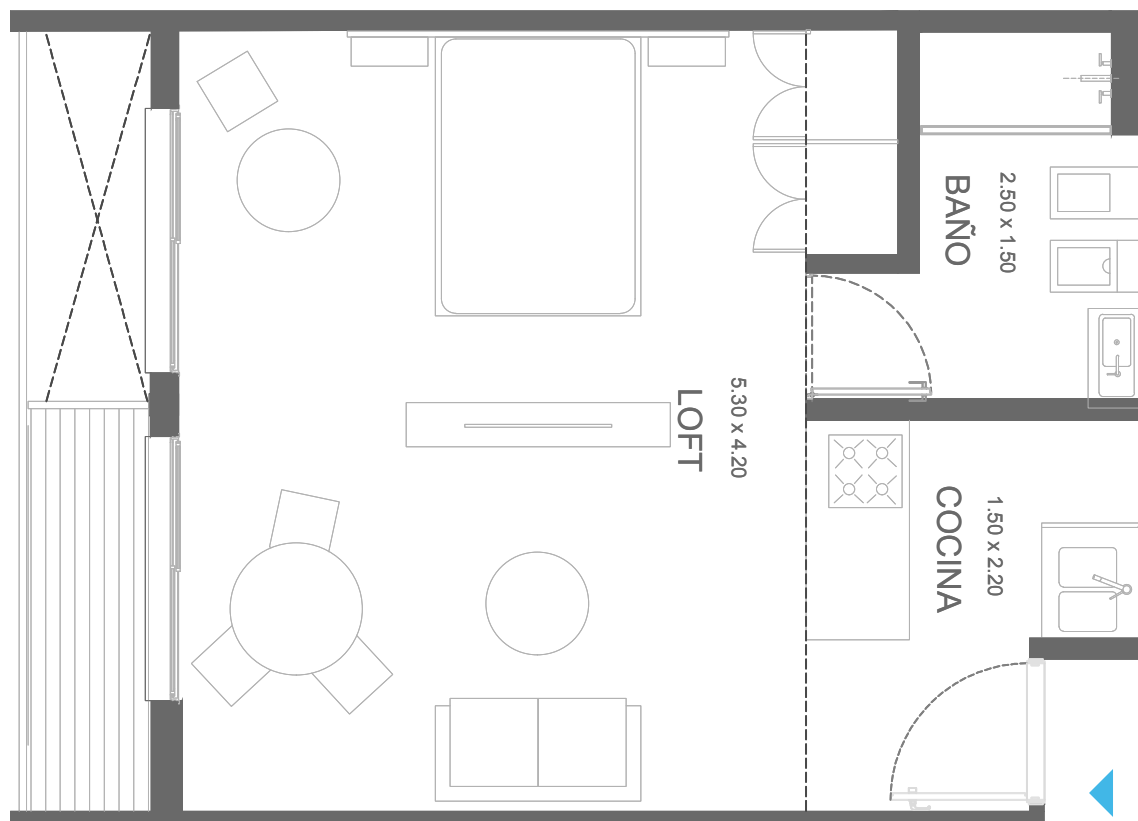

MANZANA 1
Q PRIMERA JUNTA

TORRE GRAND 1

TIPOLOGÍA G 11

SUPERFICIE

TOTAL 39,20

Cubierta 36,80

Balcón 2,40

UNIDADES

G1 101

G1 102

G1 201

G1 202

G1 301

G1 302

G1 401

G1 402