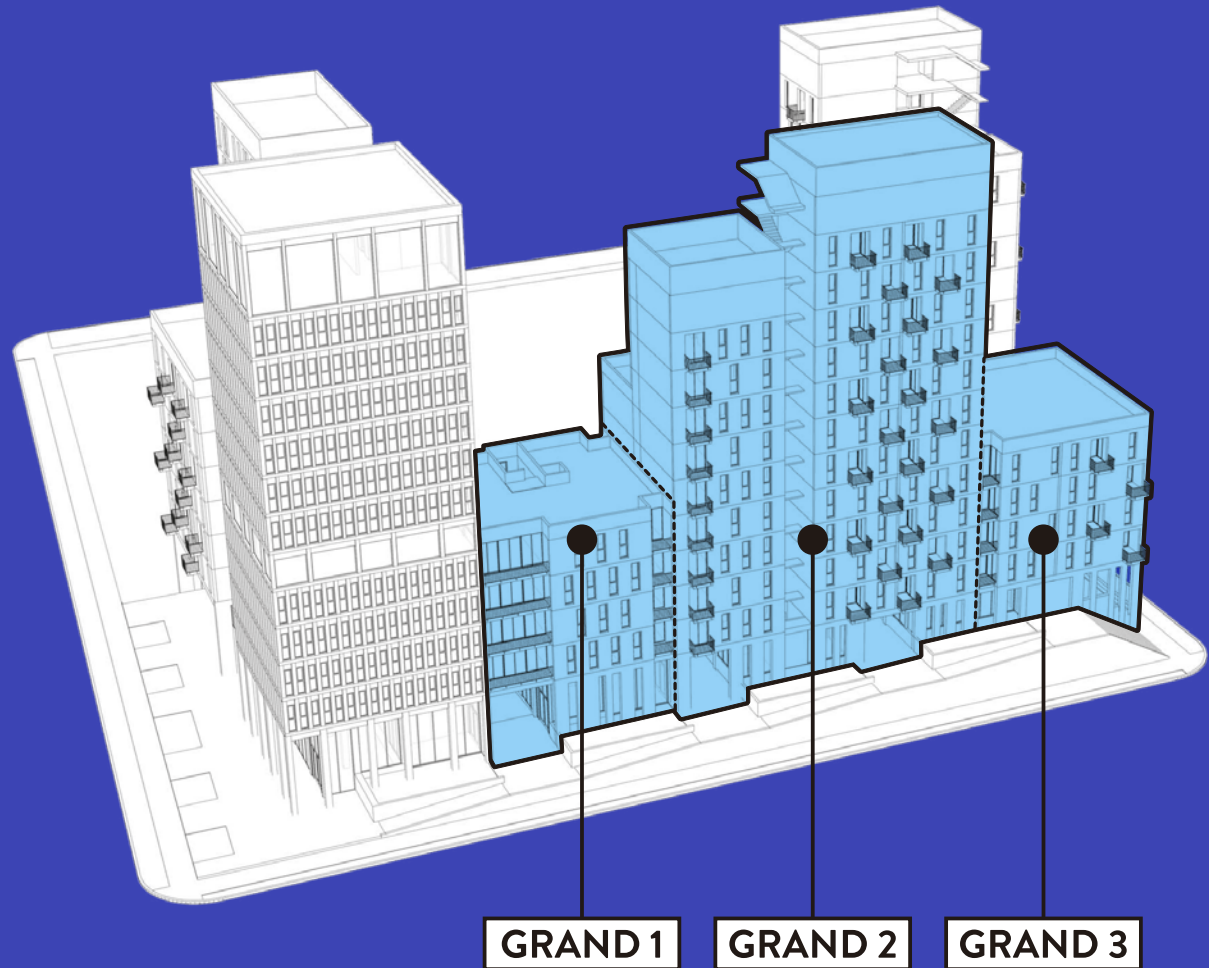

DISTRITO QIUDAD

ETAPA 1

Q PRIMERA JUNTA

TORRES

GRAND 1

GRAND 2

GRAND 3

AMBIENTE

TIPOLOGÍA
G 11

MANZANA 1
Q PRIMERA JUNTA

TORRE GRAND 1

TIPOLOGÍA G 11

SUPERFICIE

TOTAL 39,20

Cubierta 36,80

Balcón 2,40