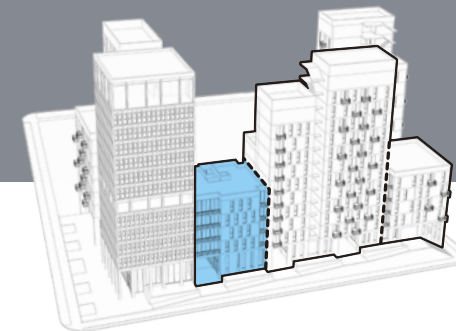

DISTRITO QIUDAD

ETAPA 1

Q PRIMERA JUNTA

TORRES

GRAND 1

GRAND 2

GRAND 3

AMBIENTE

TIPOLOGÍA
G 11

MANZANA 1
Q PRIMERA JUNTA

TORRE GRAND 1

TIPOLOGÍA G 11

SUPERFICIE

TOTAL 39,20

Cubierta 36,80

Balcón 2,40